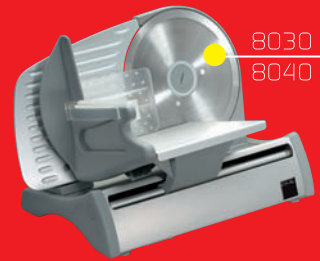

MADE IN ***Ardes*** + **medicura**[®]

HELIOS

550

Piattocaldo: collegato per pochi minuti alla rete elettrica mantiene caldi gli alimenti.
Heating plate keeps hot your foods for 2 hours with just few minutes of charging.

PAIOLINO

244
246
248

Paiolo in rame con motore estraibile e fondo piatto.
Copper slow mixer with flat bottom.

BUONANOTTE MORPHEO SOLE MIO

Scaldaletto e scaldino
Electric underblanket and warmer

LE AFFETTATRICI ONE

Slicing machines

8030
8040

8060
8070

8200

8210

8220

8225

8230