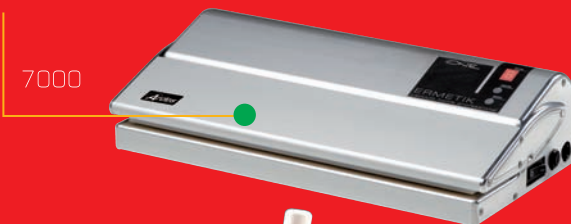

GRATTUGIA SOTTOVUOTO SCALDABIBERON PASSAPOMODORO STIROCAL ECOCAL AEROSOL

PARMESAN GREATER
VACUUM SEALER
BABY BOTTLE WARMER
ELECTRIC TOMATO MILL
ANTISCALING
COMPRESSOR NEBULIZER