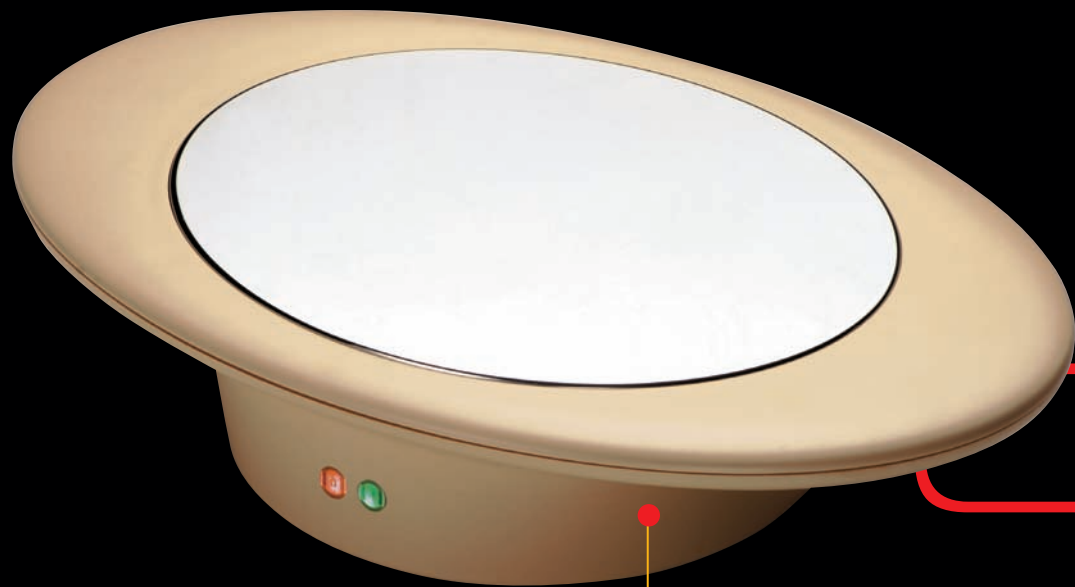

MADE IN ***Ardes*** + **medicura**[®]

HELIOS

550

Piattocaldo: collegato per pochi minuti alla rete elettrica mantiene caldi gli alimenti.
Heating plate keeps hot your foods for 2 hours with just few minutes of charging.

PAIOLINO

244
246
248

Paiolo in rame con motore estraibile e fondo piatto.
Copper slow mixer with flat bottom.

BUONANOTTE MORPHEO SOLE MIO

Scaldaletto e scaldino
Electric underblanket and warmer

LE AFFETTATRICI ONE