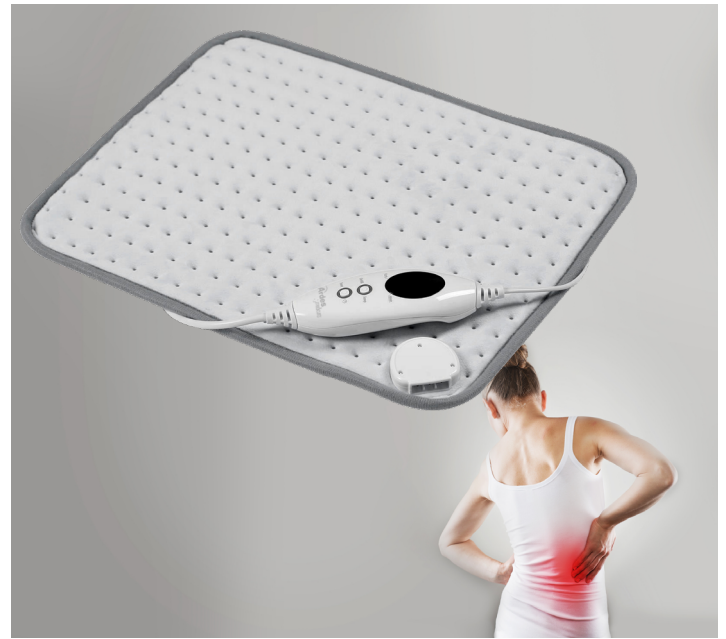

## SKALDO AR4H01

Soffice termoforo in microfibra, con fodera rimovibile e lavabile. Permette di alleviare i dolori e distendere i muscoli ed è indicato per schiena, cervicale, spalle, addome e gambe. Riscaldamento rapido, autospegnimento dopo 90 minuti, 6 livelli di calore.

*Soft cosy fleece heating pad, with removable and washable cover. Useful to relieve pain and relax muscles, it is suitable for back, neck, shoulders, abdomen and legs. Instant heat up, auto shut-off after 90 minutes, 6 heat settings.*

### SKALDO | AR4H01

(V)	220-240
(Hz)	50
POTENZA - POWER (W)	100
Classe - Class	II
Protezione IP - IP protection	IPX0
Commutatore separabile - Detachable switch	•
Livelli di riscaldamento - Heating levels	6
Timer [mm] (On)/(off)/(on+off)/(progr.)	90 (off)
Protezione surriscaldamento - Overheating protection	•
Rivestimento in microfibra - Micro plush coating	•
Lavabile in lavatrice - Machine washable	•
Fodera separabile in microfibra - Detachable micro plush cover	•
Fodera/custodia lavabile in lavatrice - Machine washable cover	•
Peso Netto - Net weight (kg)	0,44
Peso Lordo - Gross weight (kg)	0,59
Dimensioni prodotto LxPxH - Product size LxDxH (cm)	32 x 41
Imballo singolo - Giftbox (cm)	22 x 5,5 x 33
Imballo master - Master carton (cm)	35 x 35 x 24
Pezzi per master - Pcs per master	6
Master per pallet - Master per Pallet	42
Pezzi per pallet - Pcs per Pallet	252
Altezza pallet - Pallet height (cm)	183
EAN CODE	8004032109528